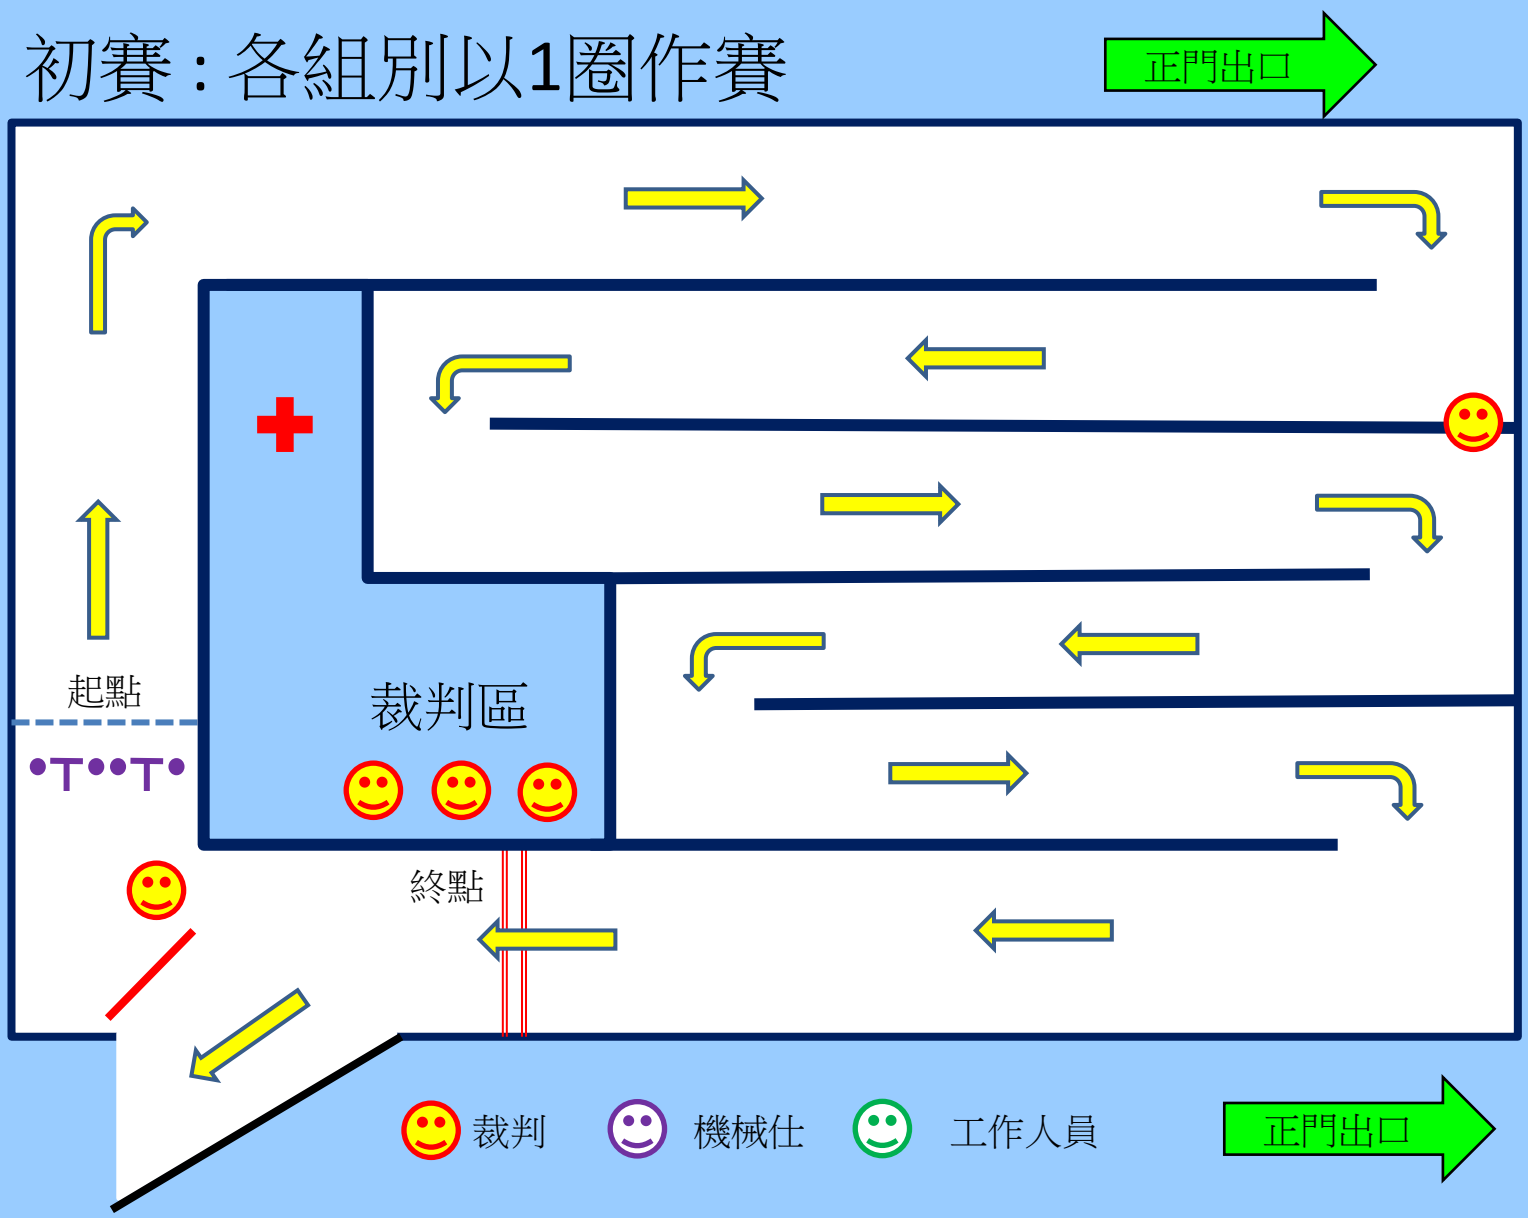

1.7.2018 單輪車賽道

初賽：各組別以1圈作賽

1.7.2018 單輪車賽道

決賽：各組別以2圈作賽 (第一圈)

正門出口

觀眾席

報到處

機械仕

出賽等候區

起點

裁判區

裁判

機械仕

工作人員

正門出口

1.7.2018 單輪車賽道

決賽：第二圈沖衝終點