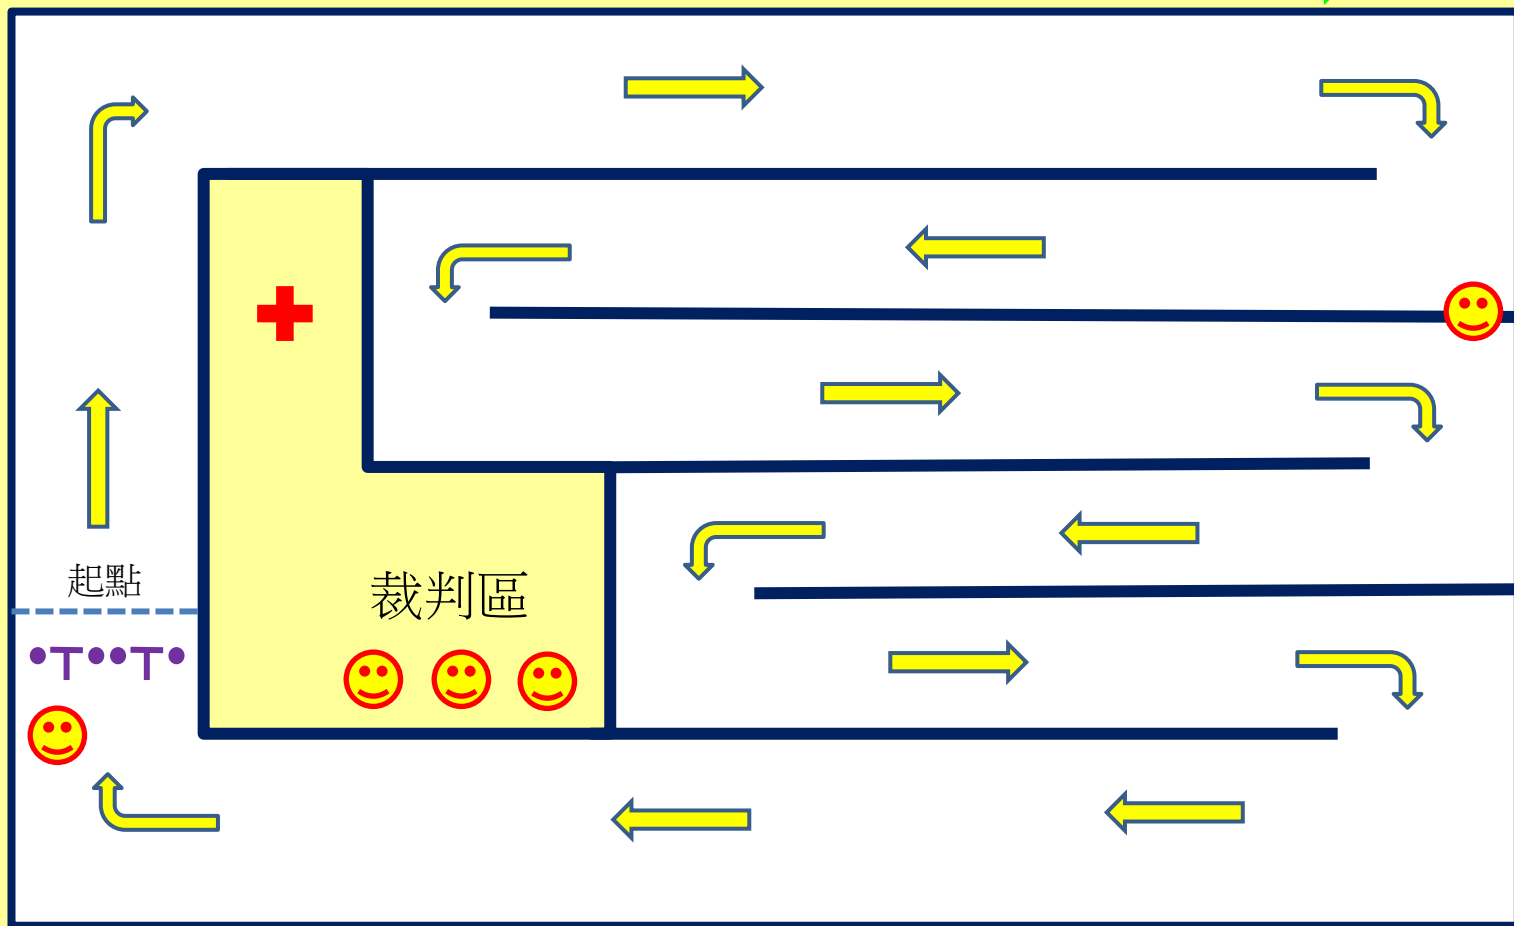

1.7.2018 單輪車賽道

初賽：各組別以1圈作賽

1.7.2018 單輪車賽道

決賽：各組別以2圈作賽 (第一圈)

正門出口

觀眾席

報到處

機械仕

出賽等候區

起點

裁判區

裁判

機械仕

工作人員

正門出口

1.7.2018 單輪車賽道

決賽：第二圈沖衝終點